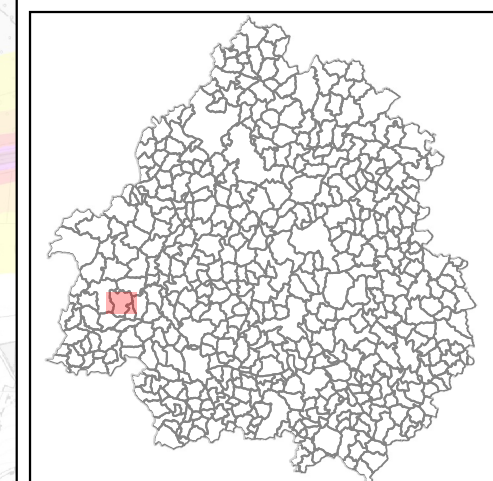

Zones exposées au bruit - carte de "type a" - LDEN

Courbes isophones en Lden (Level day evening night) par pas de 5 en 5, de 55 dB(A) à supérieur à 75 dB(A) pour le réseau autoroutier du Département de la Dordogne dont le trafic est supérieur à 3M véh / an.

**PRÉFET
DE LA
DORDOGNE**

*Liberté
Égalité
Fraternité*

A89

SAINT-MARTIAL-D'ARTENSET

Niveaux sonores en dB(A)

Carte type A - Isophones

-  55-60
-  60-65
-  65-70
-  70-75
-  >75